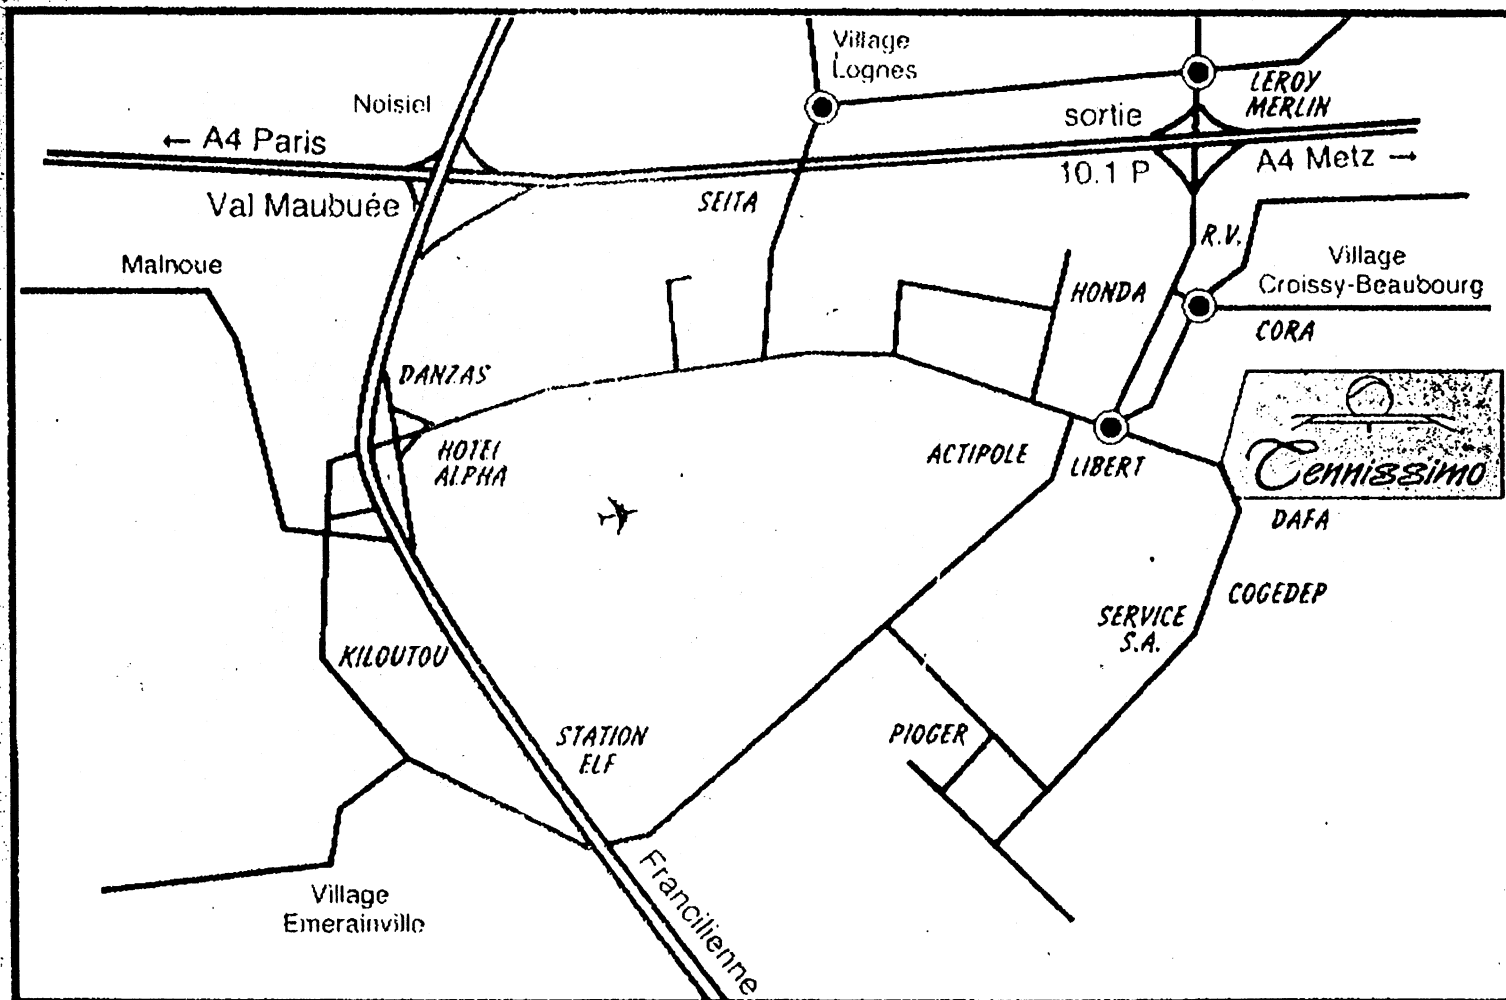

TENNISSIMO

Z.I Pariest, rue des vieilles vignes - Croissy-Beaubourg - Tél 64 80 59 17

Avec ou sans tennis on peut aussi déjeuner !

PLAN D'ACCÈS CENTRE DE TENNIS - LIGUE DE SEINE-ET-MARNE

11 rue des Vieilles vignes
Croissy Beaubourg
Tél : 01 60 05 91 91

SUR L'AUTOROUTE A4, DIRECTION METZ

Sortir à la sortie n° 10 : Marne-la-Vallée / Croissy Beaubourg

- Au rond point, prendre à droite direction Croissy-Beaubourg
- Tout droit sur environ 800 m
- Au second rond-point, prendre à gauche, direction La déchetterie - Chronopost
- Puis tout droit en face (panneau LELUZ) -Passer devant le bâtiment Axelium.
- Le tennis est sur la gauche à 200 m